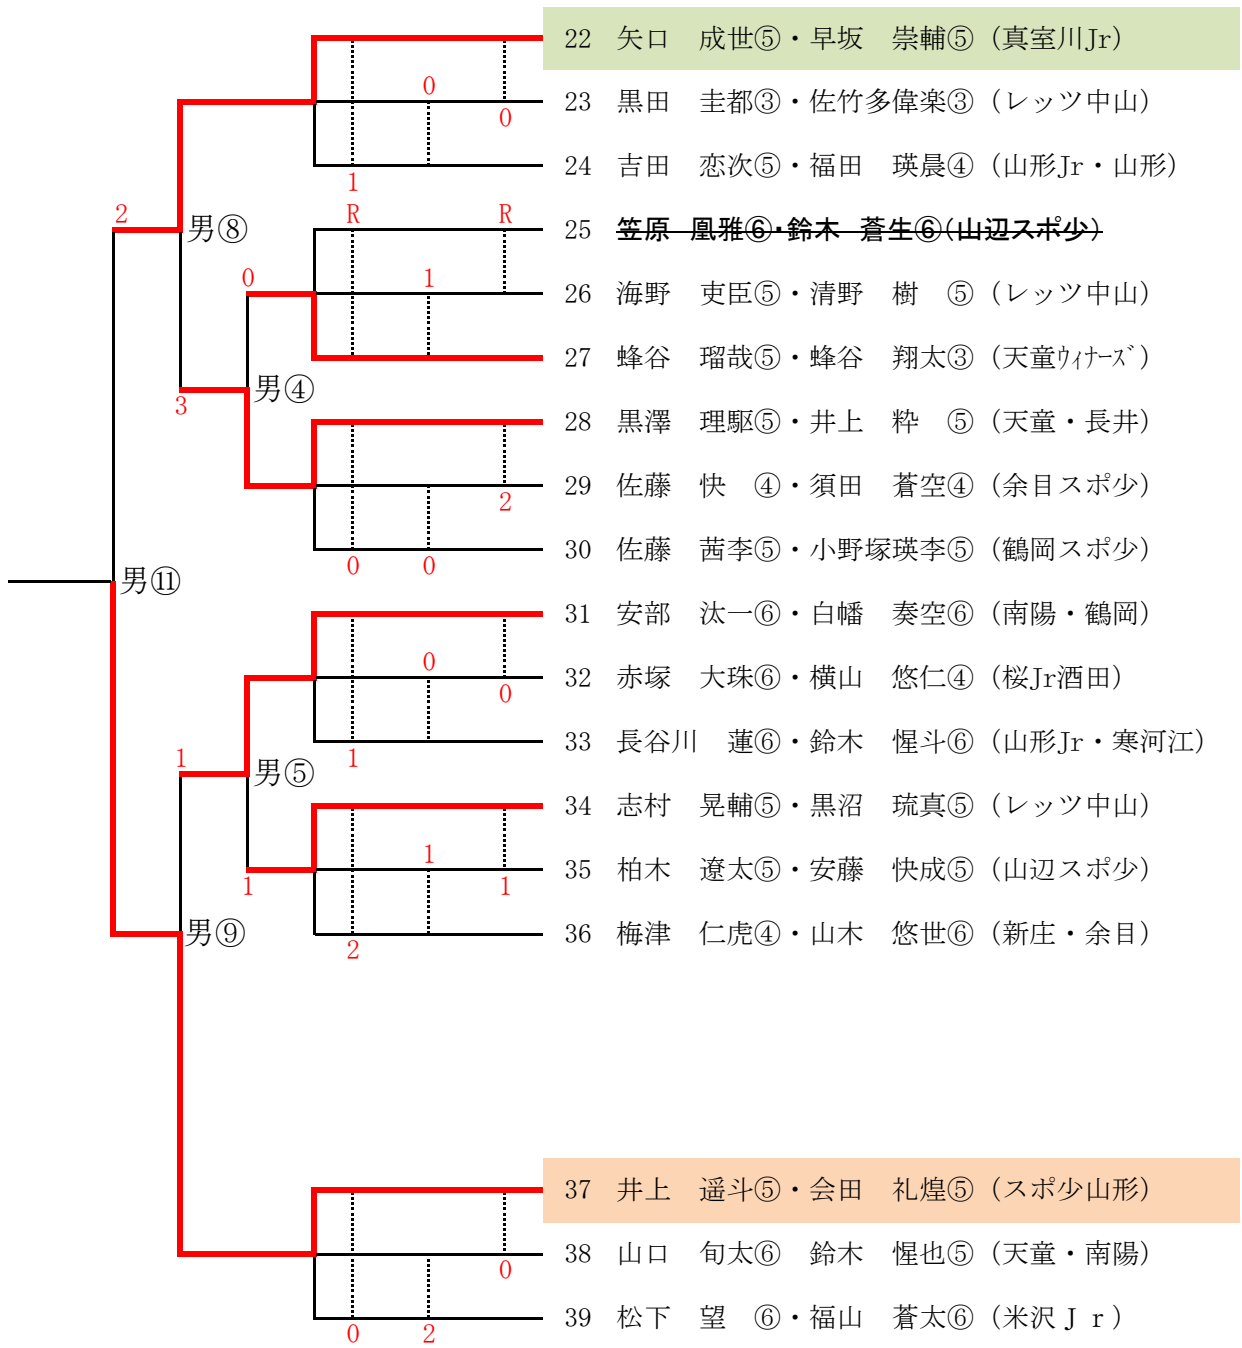

県小学生ソフトテニス選手権
男子の部

終了時刻	
------	--

22	矢口 成世⑤・早坂 崇輔⑤ (真室川Jr)
----	-----------------------

県小学生ソフトテニス選手権
女子の部

- 1 鈴木 稟彩⑥・守屋結希菜⑥ (鶴岡・桜酒田)
- 2 山田瑚々絆②・渡辺 美琴② (レッツ中山)
- 3 情野 陽向⑥・佐藤 優奈⑤ (米沢 Jr)
- 4 高梨 果琳⑥・佐藤 柑奈⑥ (長井スポ少)
- 5 池田 結菜④・関 優那④ (真室川・南陽)
- 6 菅野 紗羅⑤・服部あかり⑤ (レッツ中山)

- 7 志田 百花⑤・鈴木陽菜花⑤ (山形 Jr)
- 8 縄 美莉愛⑥・鈴木 架琳⑥ (レッツ中山)
- 9 大河原すず⑤・近野 美織⑤ (米沢 Jr)
- 10 草野 優 ⑥・西村 花凜⑥ (南陽・山辺)
- 11 武田 絢美④・松田 葵 ④ (スポ少山形)
- 12 石川 凜菜⑥・野川 琴羽⑥ (中山・天童)
- 13 佐藤 嘉乃⑥・梅津あいる⑥ (真室川・新庄)
- 14 佐藤 希 ⑤・齋藤万智子⑤ (余目スポ少)
- 15 鈴木 美音⑥・平塚 咲帆⑥ (長井スポ少)
- 16 大峯 心絆⑤・舟山 明依⑤ (南陽・天童)
- 17 土屋 綾乃④・赤塚 朱莉③ (桜 Jr酒田)
- 18 阿部 環菜⑤・木口 澄香⑤ (レッツ中山)

- 19 村山 瑠花⑥・安達 詩乃⑥ (スポ少山形)
- 20 中野 彩華⑥・中野 彩美⑥ (米沢 Jr)
- 21 柴田 茉乃⑥・柴田 志乃④ (真室川 Jr)
- 22 角田 花寧⑤・今井 優奈⑤ (レッツ中山)
- 23 鈴木 瀬彩③・辻 結彩③ (鶴岡 スポ少)
- 24 小野あひさ⑥・笠原 そら⑥ (山辺 スポ少)

申し込み順位決定戦 (三番・四番)

16	大峯 心絆⑤・舟山 明依⑤ (南陽・天童)
----	-----------------------

2

終了時刻	
------	--

25	藤守 千成⑥・鈴木 友彩⑥ (長井スポ少)
----	-----------------------