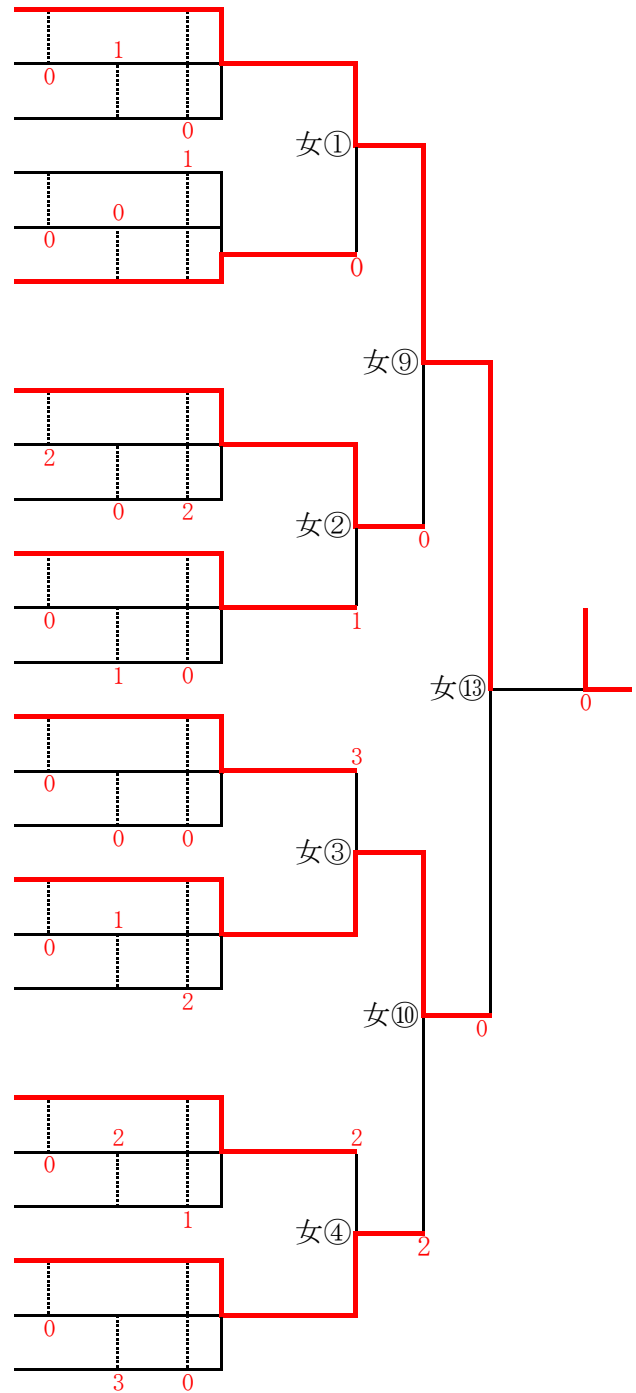

県小学生ソフトテニス選手権
男子の部

終了時刻	
------	--

22	矢口 成世⑤・早坂 崇輔⑤ (真室川Jr)
----	-----------------------

県小学生ソフトテニス選手権
女子の部

- 1 鈴木 稟彩⑥・守屋結希菜⑥ (鶴岡・桜酒田)
- 2 山田瑚々絆②・渡辺 美琴② (レッツ中山)
- 3 情野 陽向⑥・佐藤 優奈⑤ (米沢 Jr)
- 4 高梨 果琳⑥・佐藤 柑奈⑥ (長井スポ少)
- 5 池田 結菜④・関 優那④ (真室川・南陽)
- 6 菅野 紗羅⑤・服部あかり⑤ (レッツ中山)

- 7 志田 百花⑤・鈴木陽菜花⑤ (山形 Jr)
- 8 縄 美莉愛⑥・鈴木 架琳⑥ (レッツ中山)
- 9 大河原すず⑤・近野 美織⑤ (米沢 Jr)
- 10 草野 優 ⑥・西村 花凜⑥ (南陽・山辺)
- 11 武田 絢美④・松田 葵 ④ (スポ少山形)
- 12 石川 凜菜⑥・野川 琴羽⑥ (中山・天童)
- 13 佐藤 嘉乃⑥・梅津あいる⑥ (真室川・新庄)
- 14 佐藤 希 ⑤・齋藤万智子⑤ (余目スポ少)
- 15 鈴木 美音⑥・平塚 咲帆⑥ (長井スポ少)
- 16 大峯 心絆⑤・舟山 明依⑤ (南陽・天童)
- 17 土屋 綾乃④・赤塚 朱莉③ (桜 Jr酒田)
- 18 阿部 環菜⑤・木口 澄香⑤ (レッツ中山)

- 19 村山 瑠花⑥・安達 詩乃⑥ (スポ少山形)
- 20 中野 彩華⑥・中野 彩美⑥ (米沢 Jr)
- 21 柴田 茉乃⑥・柴田 志乃④ (真室川 Jr)
- 22 角田 花寧⑤・今井 優奈⑤ (レッツ中山)
- 23 鈴木 瀬彩③・辻 結彩③ (鶴岡 スポ少)
- 24 小野あひさ⑥・笠原 そら⑥ (山辺 スポ少)

申し込み順位決定戦 (三番・四番)

16	大峯 心絆⑤・舟山 明依⑤ (南陽・天童)
----	-----------------------

2

終了時刻	
------	--

25	藤守 千成⑥・鈴木 友彩⑥ (長井スポ少)
----	-----------------------