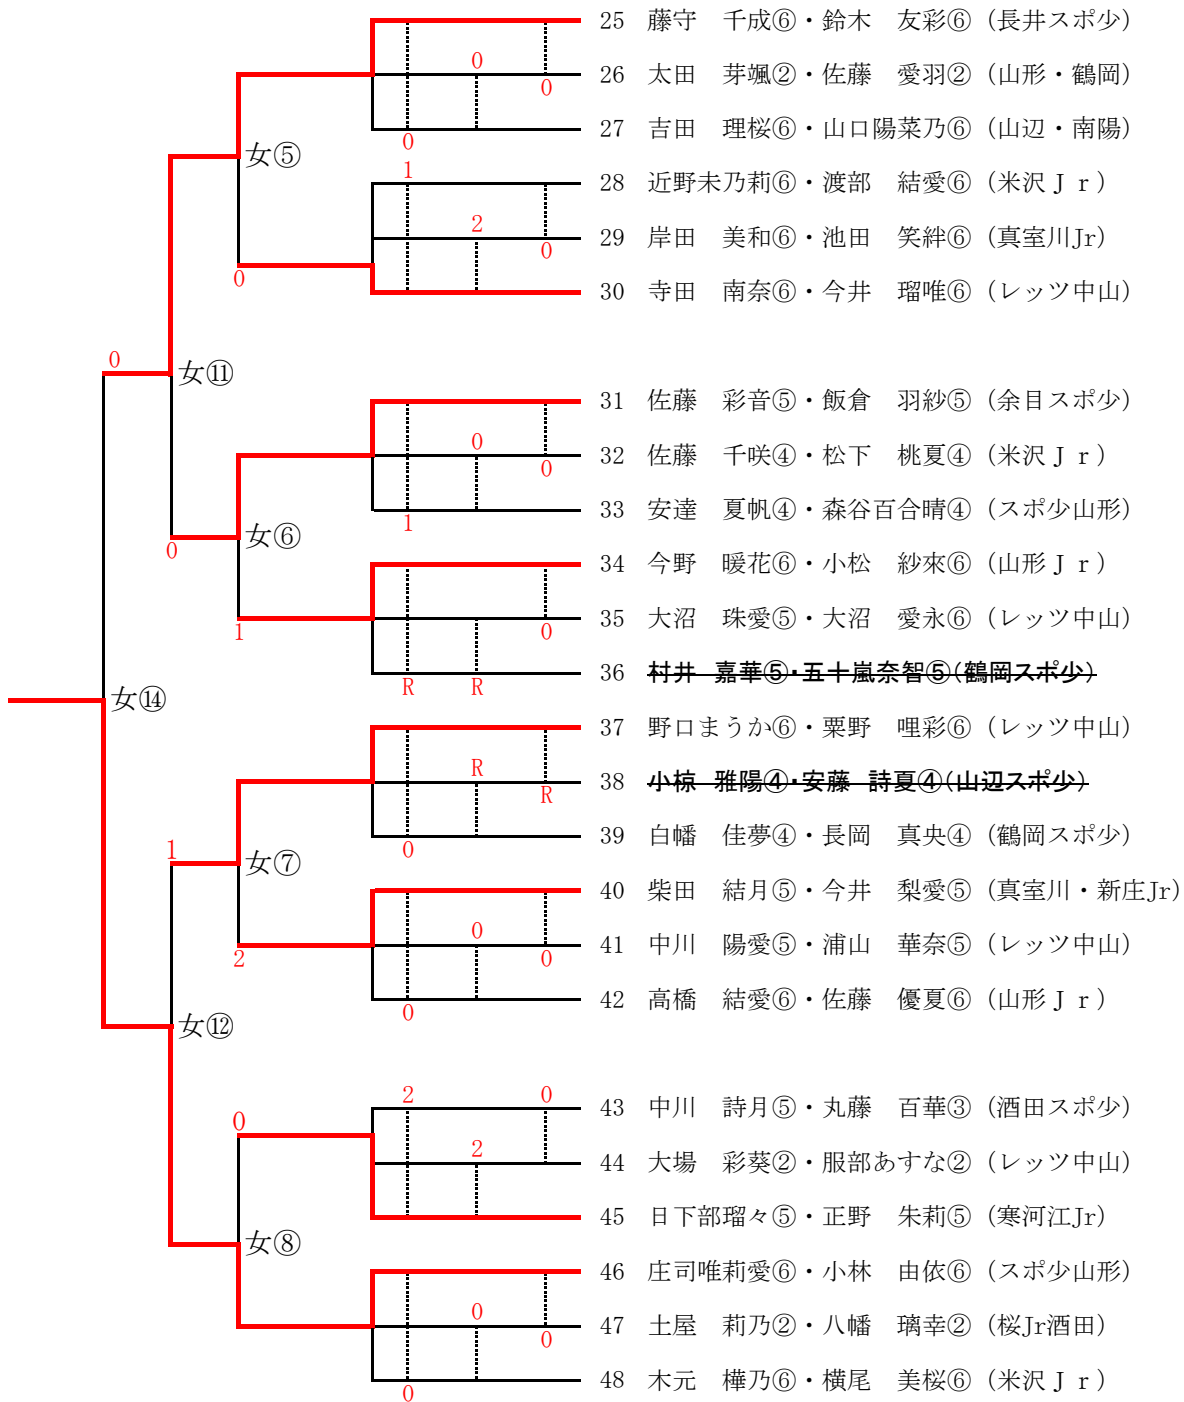

- 7 志田 百花⑤・鈴木陽菜花⑤ (山形 Jr)
- 8 縄 美莉愛⑥・鈴木 架琳⑥ (レッツ中山)
- 9 大河原すず⑤・近野 美織⑤ (米沢 Jr)
- 10 草野 優 ⑥・西村 花凜⑥ (南陽・山辺)
- 11 武田 絢美④・松田 葵 ④ (スポ少山形)
- 12 石川 凜菜⑥・野川 琴羽⑥ (中山・天童)
- 13 佐藤 嘉乃⑥・梅津あいる⑥ (真室川・新庄)
- 14 佐藤 希 ⑤・齋藤万智子⑤ (余目スポ少)
- 15 鈴木 美音⑥・平塚 咲帆⑥ (長井スポ少)
- 16 大峯 心絆⑤・舟山 明依⑤ (南陽・天童)
- 17 土屋 綾乃④・赤塚 朱莉③ (桜 Jr酒田)
- 18 阿部 環菜⑤・木口 澄香⑤ (レッツ中山)

- 19 村山 瑠花⑥・安達 詩乃⑥ (スポ少山形)
- 20 中野 彩華⑥・中野 彩美⑥ (米沢 Jr)
- 21 柴田 茉乃⑥・柴田 志乃④ (真室川 Jr)
- 22 角田 花寧⑤・今井 優奈⑤ (レッツ中山)
- 23 鈴木 瀬彩③・辻 結彩③ (鶴岡 スポ少)
- 24 小野あひさ⑥・笠原 そら⑥ (山辺 スポ少)

申し込み順位決定戦 (三番・四番)

16	大峯 心絆⑤・舟山 明依⑤ (南陽・天童)
----	-----------------------

2

終了時刻	
------	--

25	藤守 千成⑥・鈴木 友彩⑥ (長井スポ少)
----	-----------------------