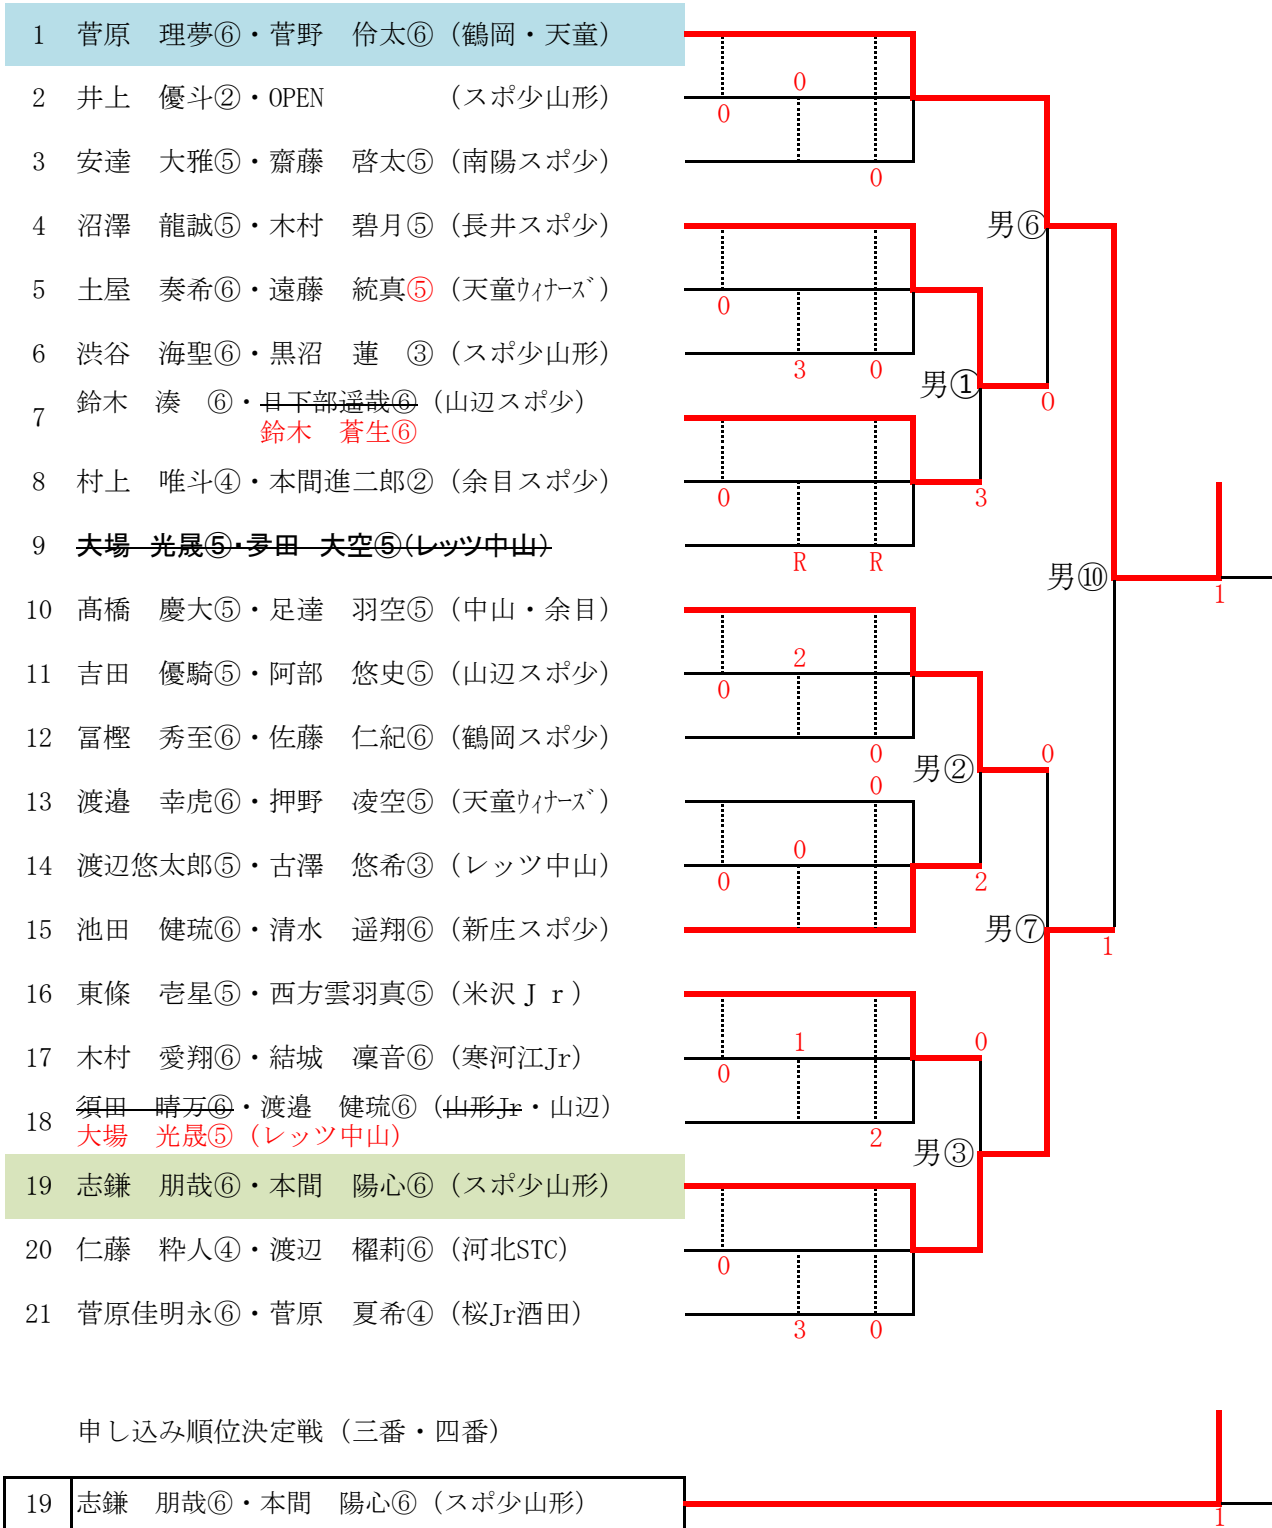

県小学生ソフトテニス選手権
男子の部

終了時刻	
------	--

22	矢口 成世⑤・早坂 崇輔⑤ (真室川Jr)
----	-----------------------

県小学生ソフトテニス選手権
女子の部

- 1 鈴木 稟彩⑥・守屋結希菜⑥ (鶴岡・桜酒田)
- 2 山田瑚々絆②・渡辺 美琴② (レッツ中山)
- 3 情野 陽向⑥・佐藤 優奈⑤ (米沢 Jr)
- 4 高梨 果琳⑥・佐藤 柑奈⑥ (長井スポ少)
- 5 池田 結菜④・関 優那④ (真室川・南陽)
- 6 菅野 紗羅⑤・服部あかり⑤ (レッツ中山)

- 7 志田 百花⑤・鈴木陽菜花⑤ (山形 Jr)
- 8 縄 美莉愛⑥・鈴木 架琳⑥ (レッツ中山)
- 9 大河原すず⑤・近野 美織⑤ (米沢 Jr)
- 10 草野 優 ⑥・西村 花凜⑥ (南陽・山辺)
- 11 武田 絢美④・松田 葵 ④ (スポ少山形)
- 12 石川 凜菜⑥・野川 琴羽⑥ (中山・天童)
- 13 佐藤 嘉乃⑥・梅津あいる⑥ (真室川・新庄)
- 14 佐藤 希 ⑤・齋藤万智子⑤ (余目スポ少)
- 15 鈴木 美音⑥・平塚 咲帆⑥ (長井スポ少)
- 16 大峯 心絆⑤・舟山 明依⑤ (南陽・天童)
- 17 土屋 綾乃④・赤塚 朱莉③ (桜 Jr酒田)
- 18 阿部 環菜⑤・木口 澄香⑤ (レッツ中山)

- 19 村山 瑠花⑥・安達 詩乃⑥ (スポ少山形)
- 20 中野 彩華⑥・中野 彩美⑥ (米沢 Jr)
- 21 柴田 茉乃⑥・柴田 志乃④ (真室川 Jr)
- 22 角田 花寧⑤・今井 優奈⑤ (レッツ中山)
- 23 鈴木 瀬彩③・辻 結彩③ (鶴岡 スポ少)
- 24 小野あひさ⑥・笠原 そら⑥ (山辺 スポ少)

申し込み順位決定戦 (三番・四番)

16	大峯 心絆⑤・舟山 明依⑤ (南陽・天童)
----	-----------------------

2

終了時刻	
------	--

25	藤守 千成⑥・鈴木 友彩⑥ (長井スポ少)
----	-----------------------